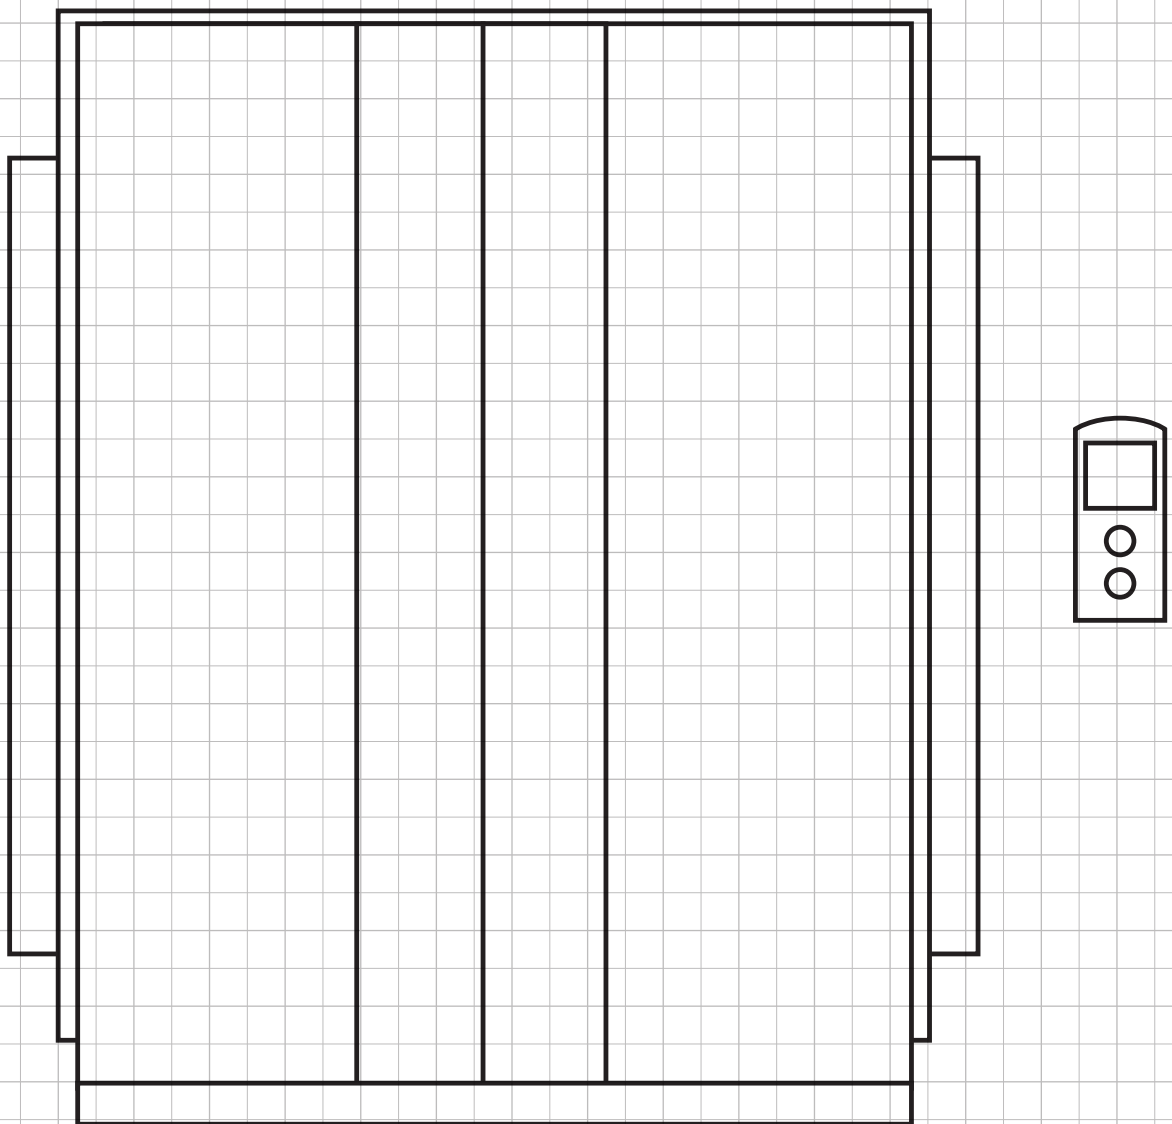

# Poluautomatska vrata za liftove

PVL Poluautomatska Vrata za Liftove

**PVL 01**

[www.metal-trgovina-filko.hr](http://www.metal-trgovina-filko.hr)